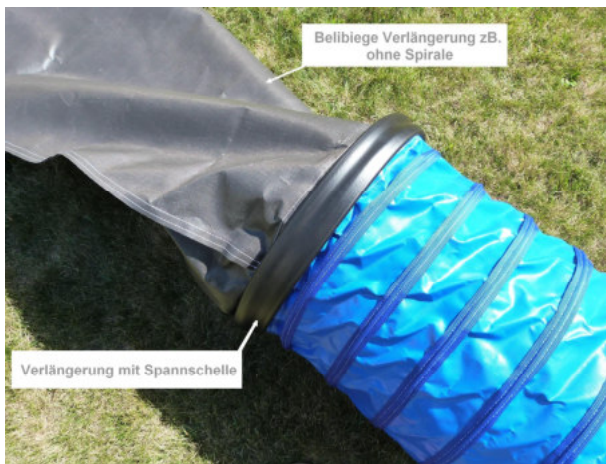

## Hunde Agility Schlauch

Dieser Schlauch besteht aus einem hochwertig beschichteten, faltbaren Gewebe und ist in der Wandung mit einem Wendel aus Federstahldraht versehen. So wird sichergestellt, dass der Querschnitt, auch bei verschiedenen Anwendungen, immer erhalten bleibt.

Alle 1m mit längenverstellbaren Kordel zur Befestigung des Schlauches am Boden. In diversen Farben erhältlich

Längen: 5m bis 10 m

Durchmesser: 250 bis 1500 mm

Der Schlauch wird nach Ihren Angaben gefertigt. Ebenfalls Verlängerung, Sandsack etc. erhältlich. Fragen Sie uns an !